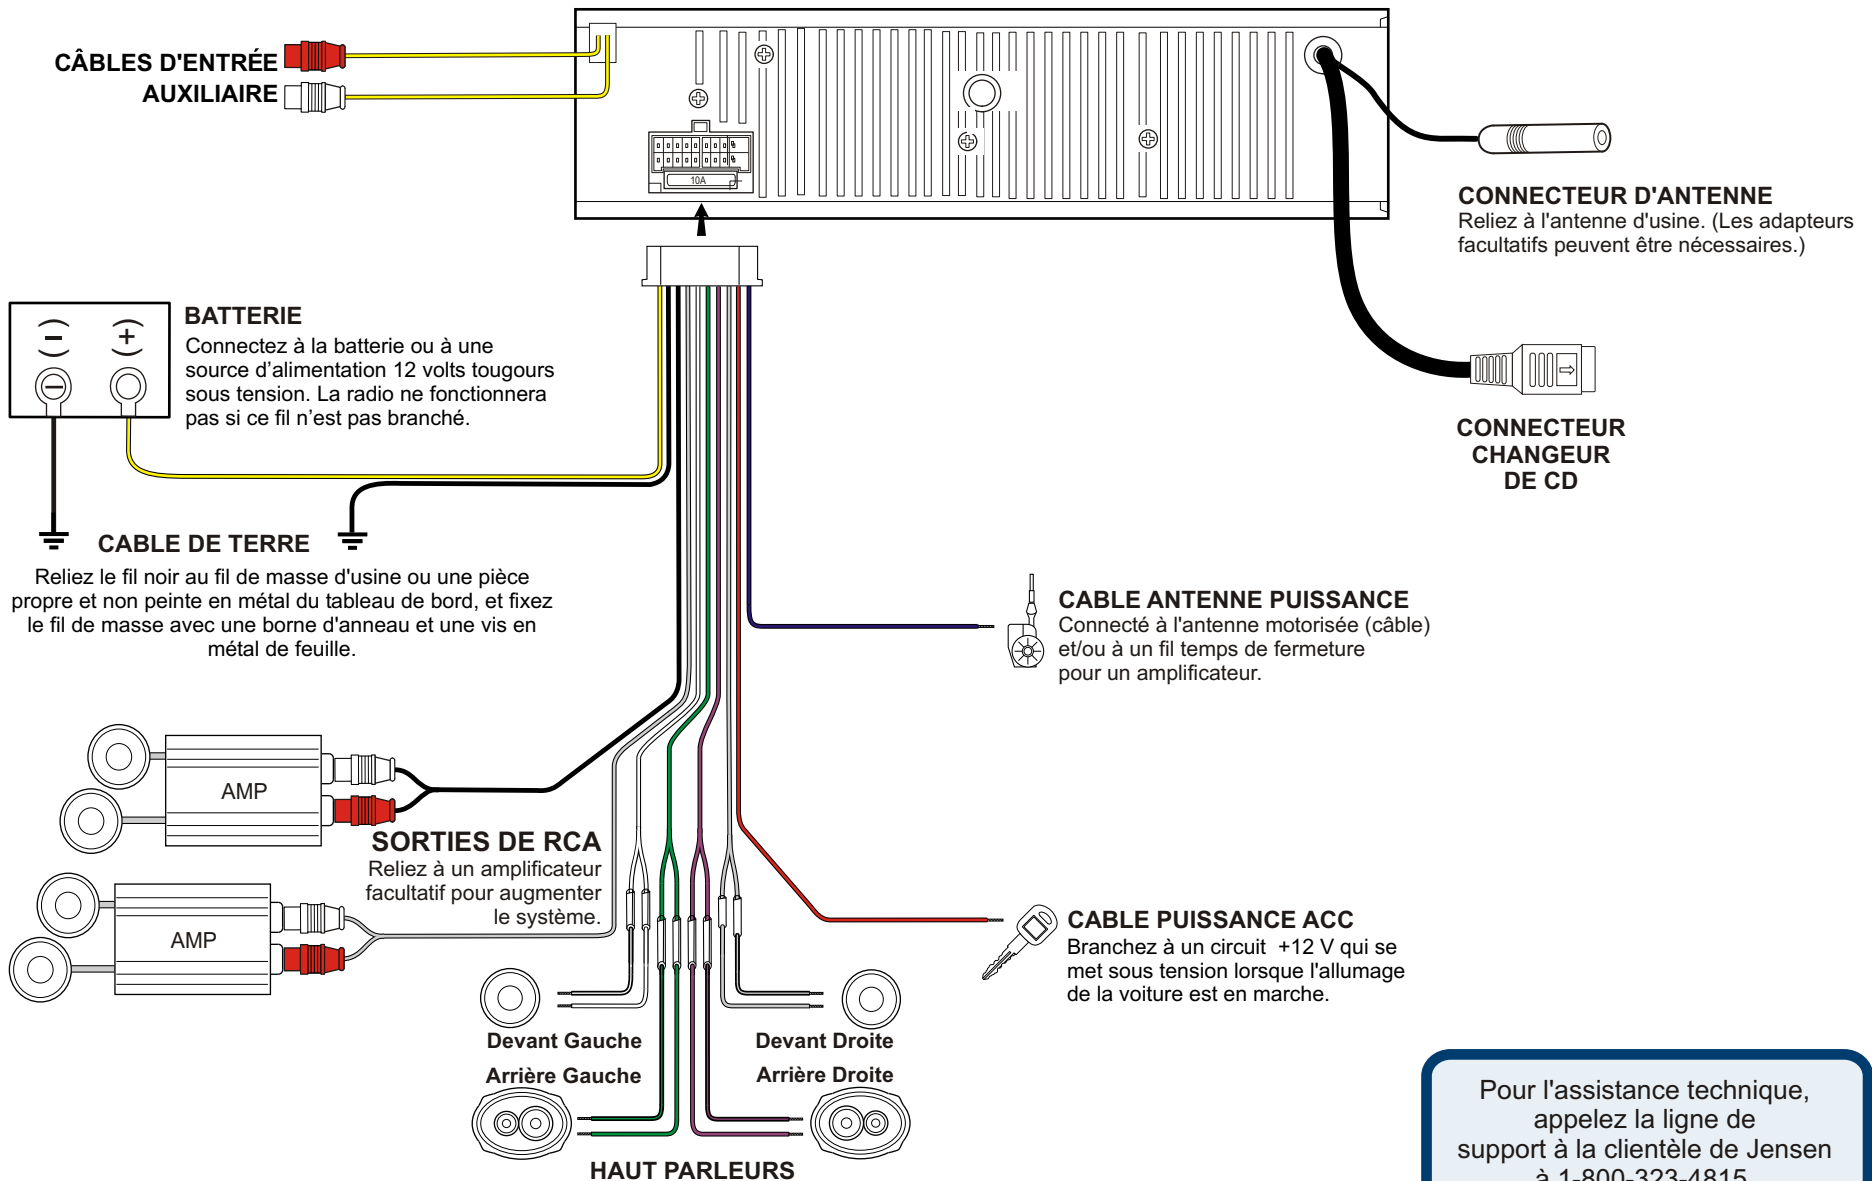

IMPORTANT: Des connexions câblage incorrectes peuvent nuire à l'appareil. Suivez les instructions de câblage avec soin ou faites installer par un technicien expérimenté.

Pour l'assistance technique, appelez la ligne de support à la clientèle de Jensen à 1-800-323-4815.